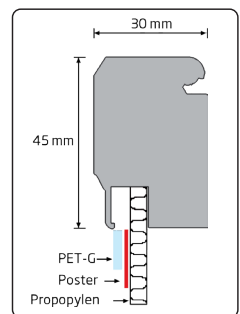

Posterbox with lock

ALSO FOR
OUTDOOR USE

 45 mm alu profile, white PS back plate and front plate is made of high impact PET-G. The cover can be opened 90 degrees. Can be used in vertical and horizontal position. Includes mounting screws and plugs. Available in special sizes up to 120 x 200 cm.

 Posterbox mit Verschluss, 45 mm Aluprofile, weisser PS Platte und Frontscheibe aus schlagfestem PET-G. Der Deckel kann bis zu 90 Grad geöffnet werden. Kann sowohl in vertikaler als auch in horizontaler Form verwendet werden. Inkl. Schrauben/Dübeln für die Montage. Kann in Größen bis zu 120 x 200 cm bestellt werden.

 45 mm aluprofil med hvid PS bagplade og frontrude i klar slagfast PET-G. Lågen kan åbnes op til 90 grader. Kan monteres vertikalt eller horisontalt. Inkl. skruer og plugs. Kan bestilles i specialstørrelser op til 120 x 200 cm.

Model	Article	Paper area	Visible part	Color	Total W x H x D	Package size and weight	Pallet size and quantity
260	6128	21 x 29,7 cm A4	19 x 27,7 cm	Alu/silver	28 x 37 x 3 cm	40 x 31 x 6 cm 2,0 kg	80 x 120 x 220 cm 216 pcs.
260	6129	29,7 x 42 cm A3	27,7 x 44 cm	Alu/silver	36,7 x 49 x 3 cm	38 x 51 x 7 cm 3,5 kg	80 x 120 x 220 cm 102 pcs.
260	6130	42 x 59,4 cm A2	40 x 57,4 cm	Alu/silver	49 x 66,4 x 3 cm	51 x 68 x 7 cm 4,5 kg	80 x 120 x 220 cm 60 pcs.
260	6131	50 x 70 cm	48 x 68 cm	Alu/silver	57 x 77 x 3 cm	68 x 93 x 7 cm 5,5 kg	80 x 120 x 220 cm 44 pcs.
260	6132	59,4 x 84,1 cm A1	57,4 x 82,1	Alu/silver	66,4 x 91,1 x 3 cm	59 x 79 x 7 cm 6,5 kg	80 x 120 x 220 cm 38 pcs.
260	6133	70 x 100 cm	68 x 98 cm	Alu/silver	77 x 107 x 3 cm	79 x 109 x 7 cm 7,0 kg	80 x 120 x 220 cm 25 pcs.