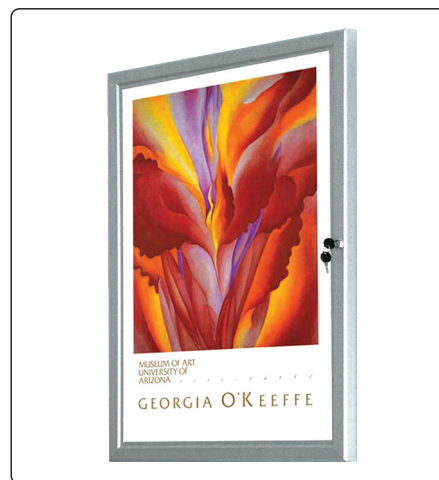

Posterbox with lock

ALSO FOR
OUTDOOR USE

 45 mm alu profile, white PS back plate and front plate is made of high impact PET-G. The cover can be opened 90 degrees. Can be used in vertical and horizontal position. Includes mounting screws and plugs. Available in special sizes up to 120 x 200 cm.

 Posterbox mit Verschluss, 45 mm Aluprofile, weisser PS Platte und Frontscheibe aus schlagfestem PET-G. Der Deckel kann bis zu 90 Grad geöffnet werden. Kann sowohl in vertikaler als auch in horizontaler Form verwendet werden. Inkl. Schrauben/Dübeln für die Montage. Kann in Größen bis zu 120 x 200 cm bestellt werden.

 45 mm aluprofil med hvid PS bagplade og frontrude i klar slagfast PET-G. Lågen kan åbnes op til 90 grader. Kan monteres vertikalt eller horisontalt. Inkl. skruer og plugs. Kan bestilles i specialstørrelser op til 120 x 200 cm.