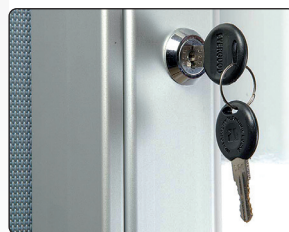

Posterbox with lock

ALSO FOR
OUTDOOR USE

 45 mm alu profile, white PS back plate and front plate is made of high impact PET-G. The cover can be opened 90 degrees. Can be used in vertical and horizontal position. Includes mounting screws and plugs. Available in special sizes up to 120 x 200 cm.

 Posterbox mit Verschluss, 45 mm Aluprofile, weisser PS Platte und Frontscheibe aus schlagfestem PET-G. Der Deckel kann bis zu 90 Grad geöffnet werden. Kann sowohl in vertikaler als auch in horizontaler Form verwendet werden. Inkl. Schrauben/Dübeln für die Montage. Kann in Größen bis zu 120 x 200 cm bestellt werden.

 45 mm aluprofil med hvid PS bagplade og frontrude i klar slagfast PET-G. Lågen kan åbnes op til 90 grader. Kan monteres vertikalt eller horisontalt. Inkl. skruer og plugs. Kan bestilles i specialstørrelser op til 120 x 200 cm.