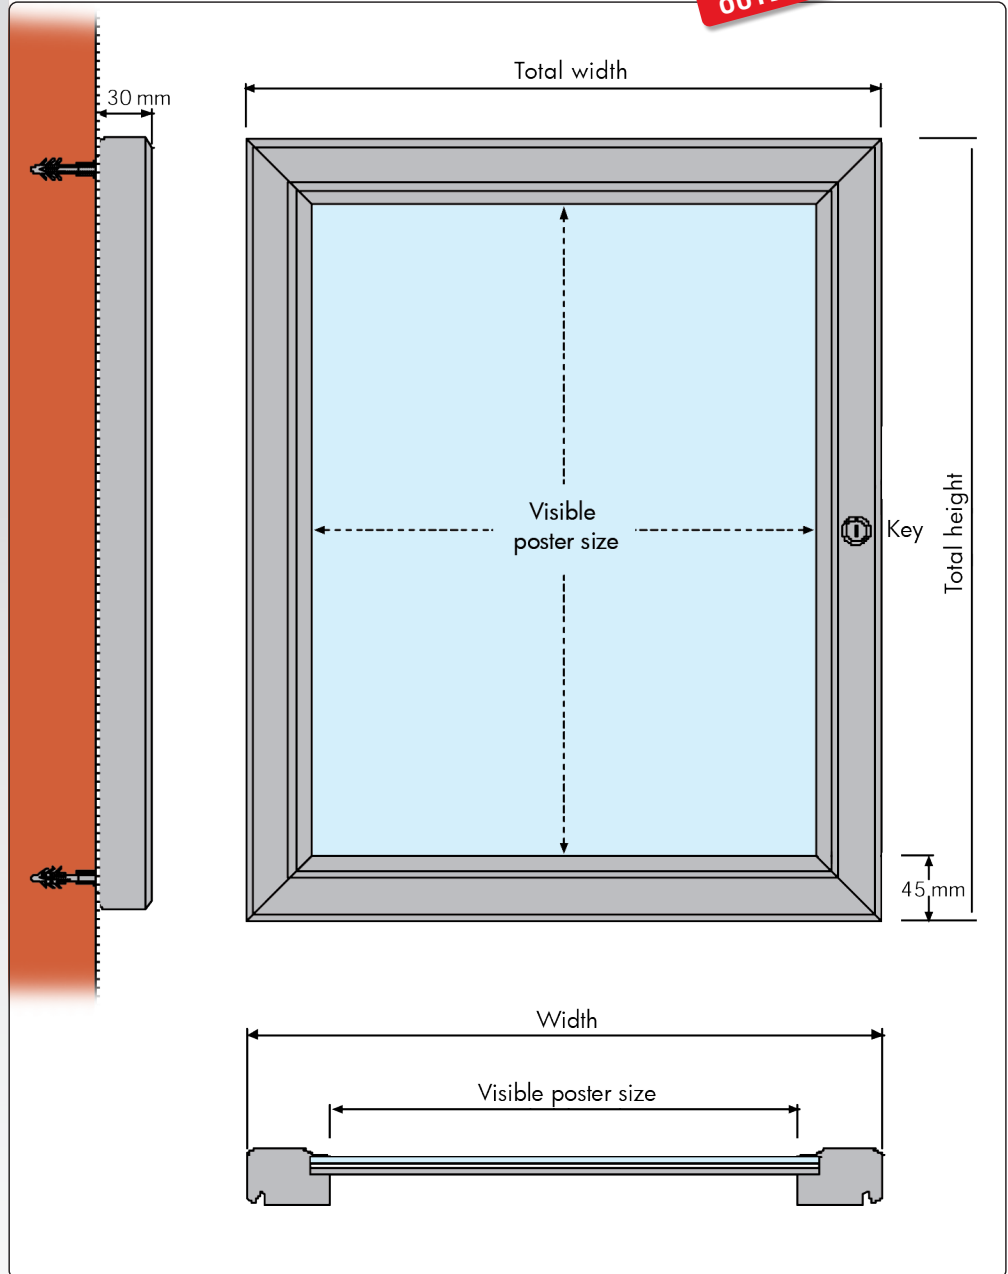

Posterbox with lock

ALSO FOR
OUTDOOR USE

 45 mm alu profile, white PS back plate and front plate is made of high impact PET-G. The cover can be opened 90 degrees. Can be used in vertical and horizontal position. Includes mounting screws and plugs. Available in special sizes up to 120 x 200 cm.

 Posterbox mit Verschluss, 45 mm Aluprofile, weisser PS Platte und Frontscheibe aus schlagfestem PET-G. Der Deckel kann bis zu 90 Grad geöffnet werden. Kann sowohl in vertikaler als auch in horizontaler Form verwendet werden. Inkl. Schrauben/Dübeln für die Montage. Kann in Größen bis zu 120 x 200 cm bestellt werden.

 45 mm aluprofil med hvid PS bagplade og frontrude i klar slagfast PET-G. Lågen kan åbnes op til 90 grader. Kan monteres vertikalt eller horisontalt. Inkl. skruer og plugs. Kan bestilles i specialstørrelser op til 120 x 200 cm.

Model	Article	Paper area	Visible part	Color	Total W x H x D	Package size and weight	Pallet size and quantity
260	6128	21 x 29,7 cm A4	19 x 27,7 cm	Alu/silver	28 x 37 x 3 cm	40 x 31 x 6 cm 2,0 kg	80 x 120 x 220 cm 216 pcs.
260	6129	29,7 x 42 cm A3	27,7 x 44 cm	Alu/silver	36,7 x 49 x 3 cm	38 x 51 x 7 cm 3,5 kg	80 x 120 x 220 cm 102 pcs.
260	6130	42 x 59,4 cm A2	40 x 57,4 cm	Alu/silver	49 x 66,4 x 3 cm	51 x 68 x 7 cm 4,5 kg	80 x 120 x 220 cm 60 pcs.
260	6131	50 x 70 cm	48 x 68 cm	Alu/silver	57 x 77 x 3 cm	68 x 93 x 7 cm 5,5 kg	80 x 120 x 220 cm 44 pcs.
260	6132	59,4 x 84,1 cm A1	57,4 x 82,1	Alu/silver	66,4 x 91,1 x 3 cm	59 x 79 x 7 cm 6,5 kg	80 x 120 x 220 cm 38 pcs.
260	6133	70 x 100 cm	68 x 98 cm	Alu/silver	77 x 107 x 3 cm	79 x 109 x 7 cm 7,0 kg	80 x 120 x 220 cm 25 pcs.